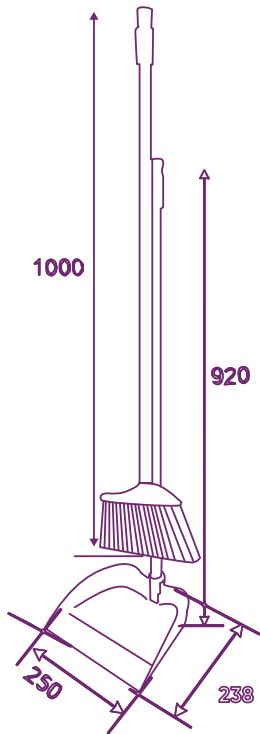

### DIMENSIONS

Handle: 120 x 2.2 cm

Unit: mm

### DIMENSIONS

Handle: 85 x 2.2 cm

Unit: mm