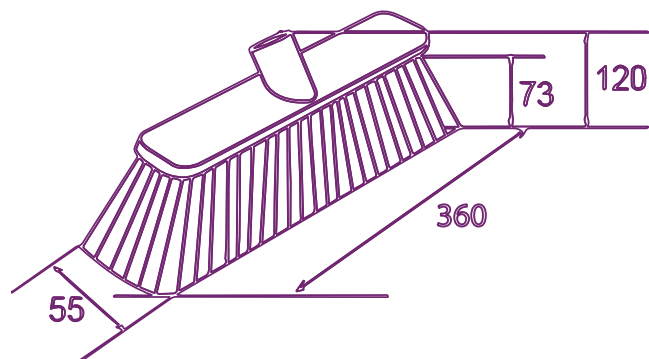

### DIMENSIONS

Handle: 120 x 2.2 cm

Unit: mm