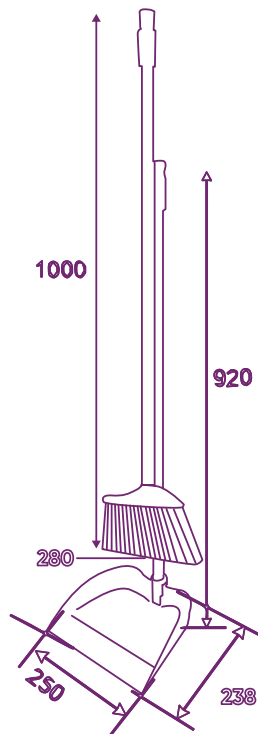

### DIMENSIONS

Handle: 120 x 2.2 cm

Unit: mm

### DIMENSIONS

Handle: 85 x 2.2 cm

Unit: mm