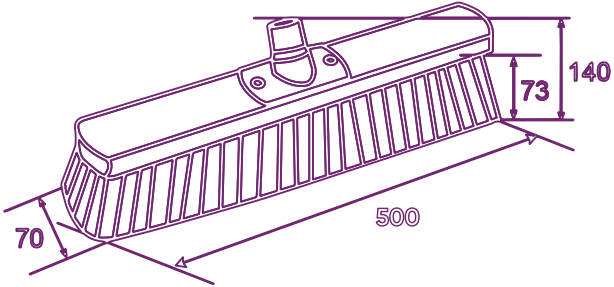

### DIMENSIONS

Handle: 120 x 2.4 cm

Unit: mm