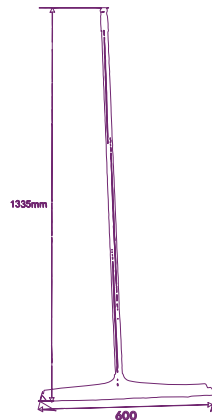

Large

Unit: mm