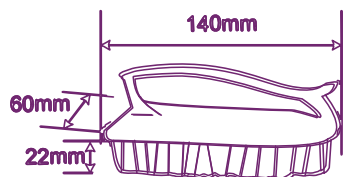

DIMENSIONS

Unit: mm