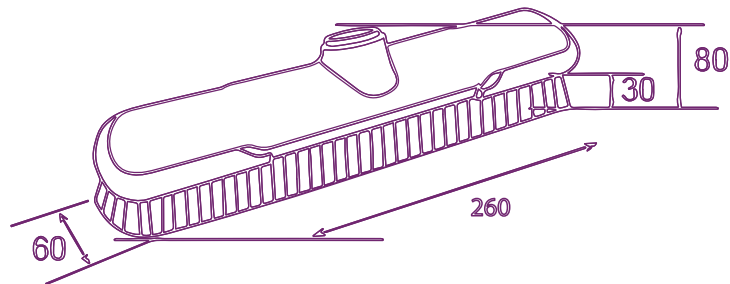

## DIMENSIONS

Handle: 120 x 2.2 cm

Unit: mm